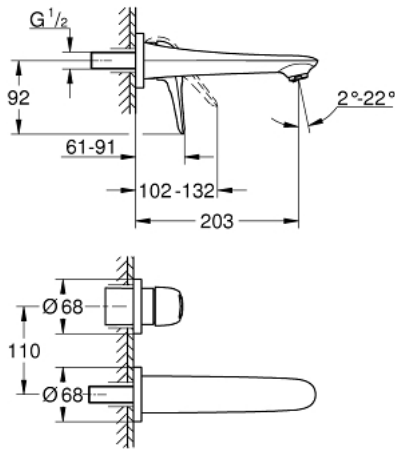

EUROSTYLE 19 571 003 خلاط حوض بفتحتين
/ مقاس متوسط

وصف المنتج:

• اللون: كروم

• مثبت على الجدار

• من دون الجسم المخفي

trim set for use with rough-in set 23 571 000 / 32 635 000

• الترس المعدني

• مقبض معدني مستدير

• لمسة كروم نهائية من GROHE LongLife

• تقنية GROHE EcoJoy لمياه أقل وتدفق ممتاز

• maximum flow rate (at 3 bar): 5 l/min

• مرغي المياه القابل للتعديل GROHE AquaGuide

• المسافة الوسطى 110 مم

• بروز 203 مم

EUROSTYLE 19 571 003 خلاط حوض بفتحتين
/ مقاس متوسط

قطع الغيار:

1: مقبض (46941000 رقم الطلب.)

2: محافظ على استقامة التدفق (46837000 رقم الطلب.)

3: تطويلة* (46943000 رقم الطلب.)

* إكسسوارات اختيارية*