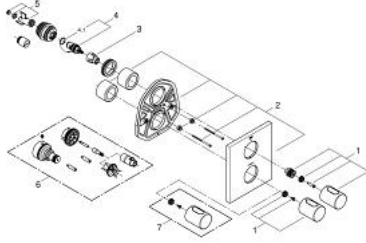

• زر أمان GROHE SafeStop عند 38° م

• GROHE SafeStop Plus optional temperature limiter at 43°C included

• القابلة للتعديل بشكل منفرد

• مقبض المقدار مع GROHE EcoButton (زر التوفير بسدادة التوفير

• الجزء الرأسي من سيراميك الكاربودور 1 1/2 بوصة، 180 درجة

• من دون الجسم المخفي

GROHTHERM 3000 COSMOPOLITAN 19 568 000 خلاط دش ترموستاتي

قطع الغيار:

- 1: مقبض (47805000 رقم الطلب.)
- 2: غطاء مثقوب من المنتصف (47829000 رقم الطلب.)
- 3: سدادة (10093000 رقم الطلب.)
- 4: جزء علوي سيراميك 1/2 بوصة (45346000 رقم الطلب.)
- 5: مهبط (12702000 رقم الطلب.)
- 6: طقم تطويلة 27.5 ملم\* (47780000 رقم الطلب.)
- 7: مقبض مقياس درجة الحرارة\* (47812000 رقم الطلب.)