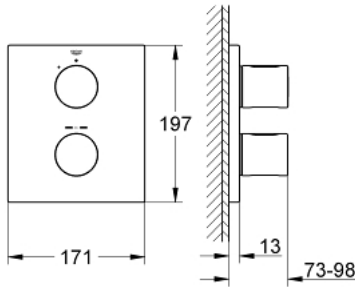

• زر أمان GROHE SafeStop عند 38° م

• GROHE SafeStop Plus optional temperature limiter at 43°C included

• القابلة للتعديل بشكل منفرد

• مقبض المقدار مع GROHE EcoButton (زر التوفير بسدادة التوفير

• الجزء الرأسي من سيراميك الكاربودور 1 1/2 بوصة، 180 درجة

• من دون الجسم المخفي

GROHTHERM 3000 COSMOPOLITAN 19 568 000 خلاط دش ترموستاتي

قطع الغيار:

- 1: مقبض (47805000 رقم الطلب.)
- 2: غطاء مثقوب من المنتصف (47829000 رقم الطلب.)
- 3: سدادة (10093000 رقم الطلب.)
- 4: جزء علوي سيراميك 1/2 بوصة (45346000 رقم الطلب.)
- 5: مهبط (12702000 رقم الطلب.)
- 6: طقم تطويلة 27.5 ملم\* (47780000 رقم الطلب.)
- 7: مقبض مقياس درجة الحرارة\* (47812000 رقم الطلب.)