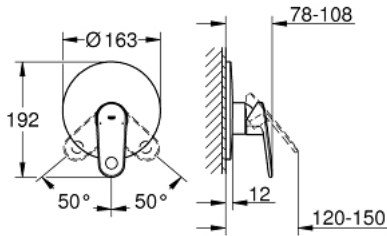

وصف المنتج

• اللون: كروم

• معد للتثبيت النهائي ل

33 961 000, 33 962 000, 33 963 000, 33 964 000, 33 965 000, 33 966

000, 35 501 000

• من دون الجسم المخفي

• مقبض معدني

• لمسة كروم نهائية من GROHE LongLife

• عازل الترس والعامود

• شمسة جدارية

• تثبيت مغطى