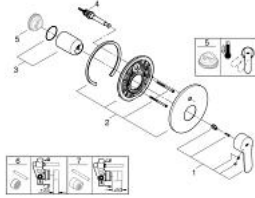

• محول آلي: حمام/دش

• عازل الترس والعمود

• شمسة جدارية

• تثبيت مغطى

EUROSTYLE COSMOPOLITAN 19 506 002 خلاط لحوض الاستحمام بمقبض واحد

قطع الغيار:

1: مقبض (رقم الطلب: 46752000)

2: غطاء مثقوب من المنتصف (رقم الطلب: 46905000)