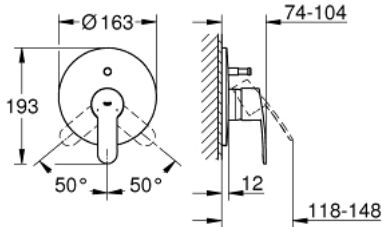

EUROSTYLE COSMOPOLITAN 19 506 002 خلاط لحوض الاستحمام بمقبض واحد

وصف المنتج

• اللون: كروم

• trim set for use with rough-in box 33 963 001 or 33 965 001

• من دون الجسم المخفي

• مقبض معدني

• لمسة كروم نهائية من GROHE LongLife

• محول آلي: حمام/دش

• عازل الترس والعمود

• شمسة جدارية

• تثبيت مغطى

EUROSTYLE COSMOPOLITAN 19 506 002 خلاط لحوض الاستحمام بمقبض واحد

قطع الغيار:

1: مقبض (رقم الطلب: 46752000)

2: غطاء مثقوب من المنتصف (رقم الطلب: 46905000)