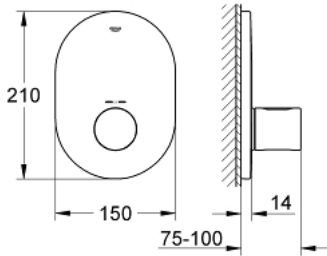

• زر أمان GROHE SafeStop عند 38 ° م

GROHE SafeStop Plus optional temperature limiter at 43°C included

• من دون الجسم المخفي

GROHTHERM 3000 COSMOPOLITAN 19 469 000 خلاط ترموستاتي مركزي

قطع الغيار:

1: مقبض (47805000 رقم الطلب.)

2: غطاء مثقوب من المنتصف (47807000 رقم الطلب.)

3: طقم تطويلة 27.5 ملم* (47780000 رقم الطلب.)

4: مقبض مقياس درجة الحرارة* (47812000 رقم الطلب.)

* إكسسوارات اختيارية