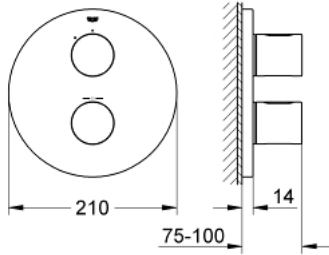

• لمسة كروم نهائية من GROHE LongLife

• زر أمان GROHE SafeStop عند 38° م

• GROHE SafeStop Plus optional temperature limiter at 43°C included

• الجزء الرأسي من سيراميك الكاربودور 1 1/2 بوصة، 180 درجة

القابلة للتعديل بشكل منفرد)

## GROHTHERM 3000 COSMOPOLITAN 19 467 LS0 خلاط دش ترموستاتي

قطع الغيار:

- 1: مقبض (47805LS0 رقم الطلب:-)
  - 2: غطاء مثقوب من المنتصف (47809LS0 رقم الطلب:-)
  - 3: سداة (10093000 رقم الطلب:-)
  - 4: جزء علوي سيراميك 1/2 بوصة (45346000 رقم الطلب:-)
  - 4.1: حلقة دائرية بقطر 18.2 x قطر (0392400M رقم الطلب:-) 1.7
  - 5: مهيئ (12702000 رقم الطلب:-)
  - 6: طقم تطويلة 27.5 ملم\* (47780000 رقم الطلب:-)
  - 7: مقبض مقياس درجة الحرارة\* (47812LS0 رقم الطلب:-)
- \* إكسسوارات اختيارية\*