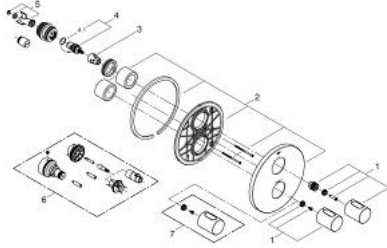

• لمسة كروم نهائية من GROHE LongLife

• زر أمان GROHE SafeStop عند 38° م

• GROHE SafeStop Plus optional temperature limiter at 43°C included

• الجزء الرأسي من سيراميك الكاربودور 1 1/2 بوصة، 180 درجة

القابلة للتعديل بشكل منفرد)

• مقبض المقدار مع GROHE EcoButton (زر التوفير بسدادة التوفير

• من دون الجسم المخفي

## GROHTHERM 3000 COSMOPOLITAN 19 467 LS0 خلاط دش ترموستاتي

قطع الغيار:

- 1: مقبض (47805LS0 رقم الطلب:-)
  - 2: غطاء مثقوب من المنتصف (47809LS0 رقم الطلب:-)
  - 3: سداة (10093000 رقم الطلب:-)
  - 4: جزء علوي سيراميك 1/2 بوصة (45346000 رقم الطلب:-)
  - 4.1: حلقة دائرية بقطر 18.2 x قطر (0392400M رقم الطلب:-) 1.7
  - 5: مهيئ (12702000 رقم الطلب:-)
  - 6: طقم تطويلة 27.5 ملم\* (47780000 رقم الطلب:-)
  - 7: مقبض مقياس درجة الحرارة\* (47812LS0 رقم الطلب:-)
- \* إكسسوارات اختيارية\*