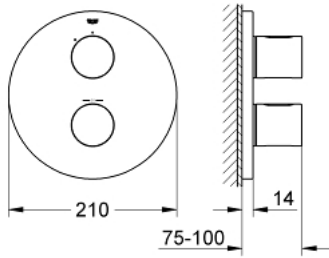

• زر أمان GROHE SafeStop عند 38° م

GROHE SafeStop Plus optional temperature limiter at 43°C included

القابلة للتعديل بشكل منفرد)

• مقبض المقدار مع GROHE EcoButton (زر التوفير بسدادة التوفير

• الجزء الرأسي من سيراميك الكاربودور 1 1/2 بوصة، 180 درجة

• من دون الجسم المخفي

GROHTHERM 3000 COSMOPOLITAN 19 467 000 خلاط دش ترموستاتي

قطع الغيار:

- 1: مقبض (47805000 رقم الطلب.-)
 - 2: غطاء مثقوب من المنتصف (47809000 رقم الطلب.-)
 - 3: سداة (10093000 رقم الطلب.-)
 - 4: جزء علوي سيراميك 1/2 بوصة (45346000 رقم الطلب.-)
 - 4.1: حلقة دائرية بقطر 18.2 x قطر (0392400M رقم الطلب.-) 1.7
 - 5: مهين (12702000 رقم الطلب.-)
 - 6: طقم تطويلة 27.5 ملم* (47780000 رقم الطلب.-)
 - 7: مقبض مقياس درجة الحرارة* (47812000 رقم الطلب.-)
- * إكسسوارات* اختيارية*