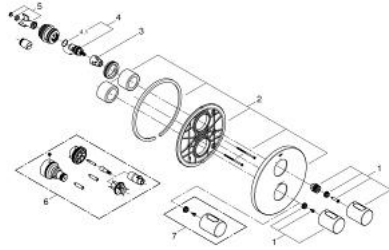

• زر أمان GROHE SafeStop عند 38° م

GROHE SafeStop Plus optional temperature limiter at 43°C included

القابلة للتعديل بشكل منفرد)

• مقبض المقدار مع GROHE EcoButton (زر التوفير بسدادة التوفير

• الجزء الرأسي من سيراميك الكاربودور 1 1/2 بوصة، 180 درجة

• من دون الجسم المخفي

GROHTHERM 3000 COSMOPOLITAN 19 467 000 خلاط دش ترموستاتي

قطع الغيار:

- 1: مقبض (47805000 رقم الطلب.-)
 - 2: غطاء مثقوب من المنتصف (47809000 رقم الطلب.-)
 - 3: سداة (10093000 رقم الطلب.-)
 - 4: جزء علوي سيراميك 1/2 بوصة (45346000 رقم الطلب.-)
 - 4.1: حلقة دائرية بقطر 18.2 x قطر (0392400M رقم الطلب.-) 1.7
 - 5: مهين (12702000 رقم الطلب.-)
 - 6: طقم تطويلة 27.5 ملم* (47780000 رقم الطلب.-)
 - 7: مقبض مقياس درجة الحرارة* (47812000 رقم الطلب.-)
- * إكسسوارات* اختيارية*