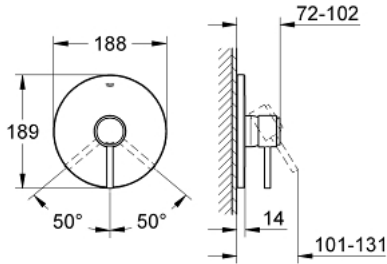

ATRIO 19 463 001 خلاط الدش المزود بمقبض فردي

وصف المنتج:

• اللون: كروم

• معد للتثبيت النهائي ل

35 501 000 •

33 964 000 •

• من دون الجسم المخفي

• لمسة كروم نهائية من GROHE LongLife

• عوازل الترس والعامود

• الترس المعدني

• تثبيت مغطى

ATRIO 19 463 001 خلاط الدش المزود بمقبض فردي

قطع الغيار:

1: مقبض (رقم الطلب: 46634000)

2: غطاء مثقوب من المنتصف (رقم الطلب: 46587000)

3: غطاء (رقم الطلب: 02693000)