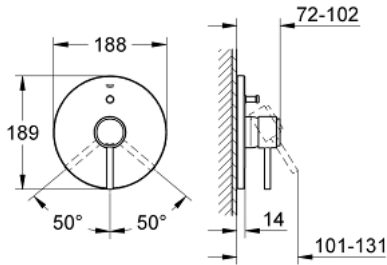

ATRIO 19 459 001 خلاط لحوض الاستحمام بمقبض واحد

وصف المنتج:

- اللون: كروم
- معد للتثبيت النهائي ل
- 35 501 000
- 33 963 000
- من دون الجسم المخفي
- لمسة كروم نهائية من GROHE LongLife
- عوازل الترس والعامود
- الترس المعدني
- تثبيت مغطى

ATRIO 19 459 001 خلاط لحوض الاستحمام بمقبض واحد

قطع الغيار:

1: مقبض (46634000 رقم الطلب:-)

2: غطاء مثقوب من المنتصف (46586000 رقم الطلب:-)

3: غطاء (02693000 رقم الطلب:-)

4: محول (46737000 رقم الطلب:-)

5: محدد درجة الحرارة* (46308000 رقم الطلب:-)