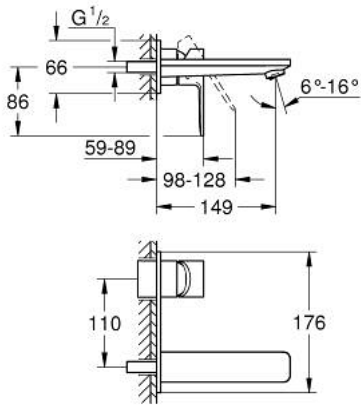

LINEARE 19 409 001 خلاط حوض بفتحتين / مقاس متوسط

وصف المنتج:

• اللون: كروم

• مثبت على الجدار

trim set for use with rough-in set 23 571 000 / 32 635 000

• من دون الجسم المخفي

• الترس المعدني

• مقبض معدني

• لمسة كروم نهائية من GROHE LongLife

• تقنية GROHE EcoJoy لمياه أقل وتدفق ممتاز

• maximum flow rate (at 3 bar): 5 l/min

• مرغي المياه القابل للتعديل GROHE AquaGuide

• المسافة الوسطى 110 مم

• بروز 149 مم

• الحد الأدنى للضغط الموصى به 1.0 بار

خطاط حوض بفتحتين LINEARE 19 409 001
/ مقاس متوسط

قطعة الغيار:

1: مقبض (46982000 رقم الطلب.)

2: محافظ على استقامة التدفق (46837000 رقم الطلب.)

3: تطويلة* (46943000 رقم الطلب.)

* إكسسوارات اختيارية