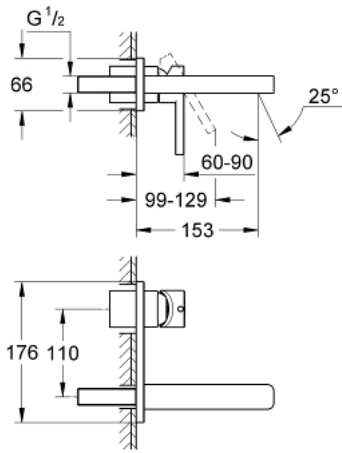

## LINEARE\_ 19 409 000 مقاس صغير

وصف المنتج:

• اللون: كروم

• مثبت على الجدار

trim set for use with rough-in set 23 571 000 / 32 635 000

• من دون الجسم المخفي

• مع لوح معدني

• لمسة كروم نهائية من GROHE LongLife

• مرغي المياه المدمج

• المسافة الوسطى 110 مم

• بروز 146 مم

Pure Freude  
an Wasser

## LINEARE\_ 19 409 000 مقاس صغير

قطع الغيار:

1: مقبض (رقم الطلب: 46582000)

2: فلتر مياه (رقم الطلب: 13994000)

3: تطويلة\* (رقم الطلب: 46627000)

\* إكسسوارات اختيارية