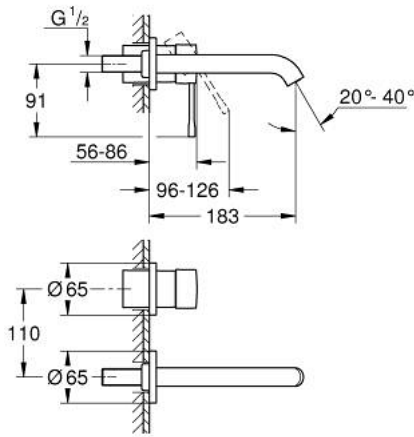

ESSENCE 19 408 DA1
مقاس متوسط / خلاط حوض بفتحتين

وصف المنتج:

- اللون: warm sunset
- مثبت على الجدار
- trim set for use with rough-in set 23 571 000 / 32 635 000
- من دون الجسم المخفي
- الترس المعدني
- مقبض معدني
- لمسة نهائية من GROHE LongLife
- تقنية GROHE EcoJoy لمياه أقل وتدفق ممتاز
- maximum flow rate (at 3 bar): 5.7 l/min
- مرغي المياه القابل للتعديل GROHE AquaGuide
- المسافة الوسطى 110 مم
- بروز 183 مم
- الحد الأدنى للضغط الموصى به 1.0 بار

ESSENCE 19 408 DA1
مقاس متوسط / خلاط حوض بفتحتين

قطع الغيار:

1: مقبض (46916DA0 رقم الطلب:-)

2: خلاط (48638DA0 رقم الطلب:-)

2.1: فلتر مياه (48480000 رقم الطلب:-)

2.2: مسمار (43094000 رقم الطلب:-)

3: تطويلة* (46943000 رقم الطلب:-)