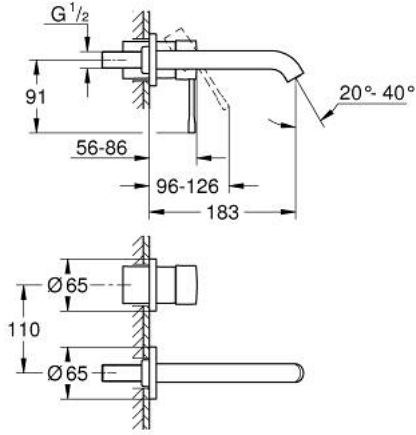

ESSENCE 19 408 243 1 مقاس متوسط / خلاط حوض بفتحتين

وصف المنتج:

• اللون: Matte Black

• مثبت على الجدار

• trim set for use with rough-in set 23 571 000 / 32 635 000

• من دون الجسم المخفي

• الترس المعدني

• مقبض معدني

• تقنية GROHE EcoJoy لمياه أقل وتدفق ممتاز

• maximum flow rate (at 3 bar): 5.7 l/min

• مرغي المياه القابل للتعديل GROHE AquaGuide

• المسافة الوسطى 110 مم

• بروز 183 مم

• الحد الأدنى للضغط الموصى به 1.0 بار

1 243 408 19 ESSENCE حوض بفتحتين
/ مقاس متوسط

قطع الغيار:

1: مقبض (469162430 رقم الطلب):

2: خلاط (486382430 رقم الطلب):

2.1: فلتر مياه (48480000 رقم الطلب):

2.2: مسمار (43094000 رقم الطلب):

3: تطويلة* (46943000 رقم الطلب):