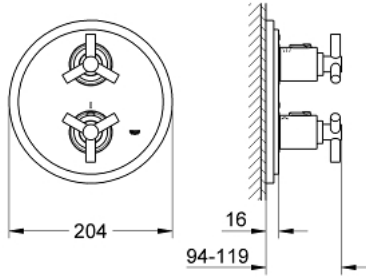

ATRIO 19 395 000 ترموستات بمحوّل مدمج باتجاهين
 /للحمام أو الدش بأكثر من مخرج

وصف المنتج

• اللون: كروم

• معد للثبيت النهائي ل

GROHE Rapido T 35 500 000

• من دون الجسم المخفي

• لمسة كروم نهائية من GROHE LongLife

• زر أمان GROHE SafeStop عند 38° م

• مقيد الماء بعدة وظائف

• التحكم في الغلق والتدفق

• محوّل لمخرجين

• عازل الترس والعامود

• شمسة جدارية

• تثبيت مغطى

• بمقبض Ypsilon