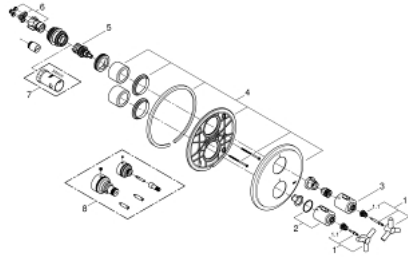

• زر أمان GROHE SafeStop عند 38° م

• مقيد الماء بعدة وظائف

• التحكم في الغلق والتدفق

• محوّل لمخرجين

• عازل الترس والعامود

• شمسة جدارية

• تثبيت مغطى

• بمقبض Ypsilon

ATRIO 19 395 000 ترموستات بمحور مدمج باتجاهين <BR /> /للحمام أو الدش بأكثر من مخرج

قطع الغيار:

1: مقبض (Atrio Ypsilon رقم الطلب: 47289000)

1.1: إدخال تشبيك (رقم الطلب: 08943000)

2: مقبض مقياس درجة الحرارة (رقم الطلب: 06676000)