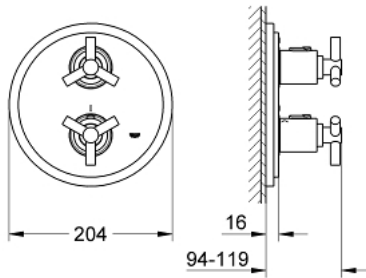

• القابلة للتعديل بشكل منفرد)

• مقبض المقدار مع GROHE EcoButton (زر التوفير بسدادة التوفير

• الجزء الرأسي من سيراميك الكاربودور 1 1/2 بوصة، 180 درجة

• عازل الترس والعامود

• شمسة جدارية

• تثبيت مغطى

• بمقبض Ypsilon

ATRIO 19 394 000 خلاط دش ترموستاتي

قطع الغيار:

1: مقبض (Atrio Ypsilon رقم الطلب: 47289000)

1.1: إدخال تشبيك (رقم الطلب: 08943000)

2: مقبض مقياس درجة الحرارة (رقم الطلب: 06676000)

3: مقبض لصمام الإغلاق (رقم الطلب: 47311000)

4: غطاء منقوب من المنتصف (رقم الطلب: 47326000)

5: جزء علوي سيراميك 1/2 بوصة (رقم الطلب: 45346000)

5.1: حلقة دائرية بقطر 18.2 x قطر (0392400M رقم الطلب: 1.7)

6: مهين (رقم الطلب: 12702000)

7: طقم تطويلة 27.5 ملم* (رقم الطلب: 47780000)*