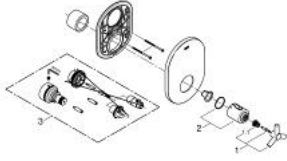

• عازل الترس والعامود

• شمسة جدارية

• تثبيت مغطى

• بمقبض Ypsilon

ATRIO 19 392 000 خلاط ترموستاتي مركزي

قطع الغيار:

1: مقبض (Atrio Ypsilon رقم الطلب: 47680000)

1.1: إدخال تشبيك (رقم الطلب: 08943000)

1.2: دبوس ملولب (رقم الطلب: 1123200M)

2: مقبض مقياس درجة الحرارة (رقم الطلب: 06676000)

3: طقم تطويلة 27.5 ملم* (رقم الطلب: 47780000)

* إكسسوارات اختيارية