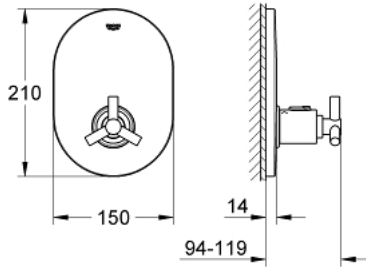

• عازل الترس والعامود

• شمسة جدارية

• تثبيت مغطى

• بمقبض Ypsilon

ATRIO 19 392 000 خلاط ترموستاتي مركزي

قطع الغيار:

1: مقبض (Atrio Ypsilon رقم الطلب: 47680000)

1.1: إدخال تشبيك (رقم الطلب: 08943000)

1.2: دبوس ملولب (رقم الطلب: 1123200M)

2: مقبض مقياس درجة الحرارة (رقم الطلب: 06676000)

3: طقم تطويلة 27.5 ملم* (رقم الطلب: 47780000)

* إكسسوارات اختيارية