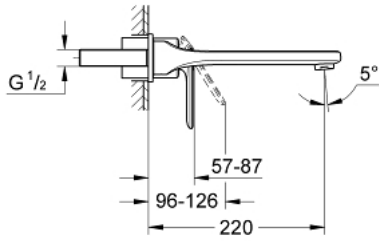

VERIS 19 388 000 خلاط حوض بفتحتين
/ مقاس متوسط

وصف المنتج:

• اللون: كروم

• مثبت على الجدار

• من دون الجسم المخفي

• معد للتثبيت النهائي ل

• 32 635 000

• أغطية مثقوبة منفصلة بقطر 60 مم

• لمسة كروم نهائية من GROHE LongLife

• مرغي المياه SpeedClean

• المسافة الوسطى 110 مم

• بروز 220 مم

VERIS 19 388 000 خلاط حوض بفتحتين
/ مقاس متوسط

قطع الغيار:

1: مقبض (46667000 رقم الطلب:-)

1.1: غطاء تغطية (46672000 رقم الطلب:-)