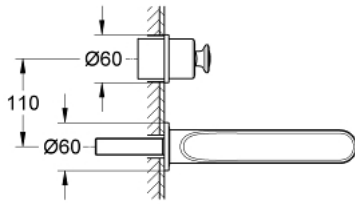

VERIS 19 388 000 خلاط حوض بفتحتين
/ مقاس متوسط

وصف المنتج:

• اللون: كروم

• مثبت على الجدار

• من دون الجسم المخفي

• معد للتثبيت النهائي ل

• 32 635 000

• أغطية مثقوبة منفصلة بقطر 60 مم

• لمسة كروم نهائية من GROHE LongLife

• مرغي المياه SpeedClean

• المسافة الوسطى 110 مم

• بروز 220 مم

VERIS 19 388 000 خلاط حوض بفتحتين
/ مقاس متوسط

قطع الغيار:

1: مقبض (46667000 رقم الطلب:-)

1.1: غطاء تغطية (46672000 رقم الطلب:-)