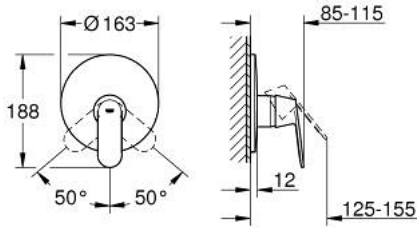

EUROSMART COSMOPOLITAN 19 383 000 خلاط الدش المزود بمقبض فردي

وصف المنتج:

• اللون: كروم

• trim set for use with rough-in box 33 963 001, 33 964 001, 33 965 001

• من دون الجسم المخفي

• مقبض معدني

• لمسة كروم نهائية من GROHE LongLife

• عازل الترس والعامود

• شمسة جدارية

• تثبيت مغطى

EUROSMART COSMOPOLITAN 19 383 000 خلاط الدش المزود بمقبض فردي

قطع الغيار:

1: مقبض (رقم الطلب: 46682000)

2: غطاء مثقوب من المنتصف (رقم الطلب: 46904000)

3: غطاء (رقم الطلب: 02693000)