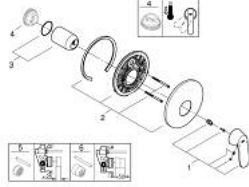

• عازل الترس والعامود

• شمسة جدارية

• تثبيت مغطى

EUROSMART COSMOPOLITAN 19 383 000 خلاط الدش المزود بمقبض فردي

قطع الغيار:

1: مقبض (رقم الطلب: 46682000)

2: غطاء مثقوب من المنتصف (رقم الطلب: 46904000)

3: غطاء (رقم الطلب: 02693000)