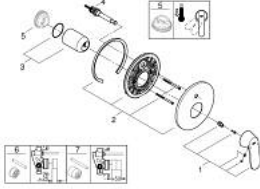

EUROSMART COSMOPOLITAN 19 382 000 خلاط لحوض الاستحمام بمقبض واحد

وصف المنتج:

• اللون: كروم

• trim set for use with rough-in box 33 963 001 or 33 965 001

• من دون الجسم المخفي

• مقبض معدني

• لمسة كروم نهائية من GROHE LongLife

• محول آلي: حمام/دش

• عازل الترس والعامود

• شمسة جدارية

• تثبيت مغطى

EUROSMART COSMOPOLITAN 19 382 000 خلاط لحوض الاستحمام بمقبض واحد

قطع الغيار:

1: مقبض (رقم الطلب: 46682000)

2: غطاء مثقوب من المنتصف (رقم الطلب: 46905000)