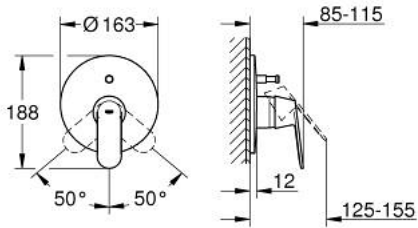

EUROSMART COSMOPOLITAN 19 382 000 خلاط لحوض الاستحمام بمقبض واحد

وصف المنتج:

• اللون: كروم

• trim set for use with rough-in box 33 963 001 or 33 965 001

• من دون الجسم المخفي

• مقبض معدني

• لمسة كروم نهائية من GROHE LongLife

• محول آلي: حمام/دش

• عازل الترس والعامود

• شمسة جدارية

• تثبيت مغطى

EUROSMART COSMOPOLITAN 19 382 000 خلاط لحوض الاستحمام بمقبض واحد

قطع الغيار:

1: مقبض (رقم الطلب: 46682000)

2: غطاء مثقوب من المنتصف (رقم الطلب: 46905000)