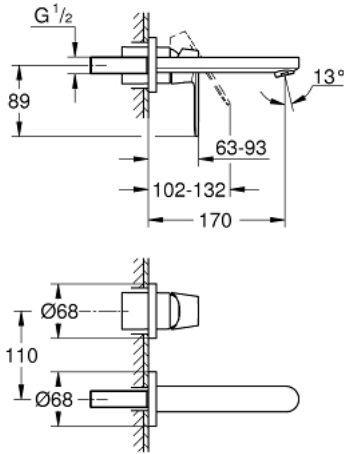

## EUROSMART COSMOPOLITAN 19 381 GLC مقاس صغير

وصف المنتج:

• اللون: cool sunrise

• مثبت على الجدار

• trim set for use with rough-in set 23 571 000 / 32 635 000

• من دون الجسم المخفي

• الترس المعدني

• مقبض معدني

• لمسة نهائية من GROHE LongLife

• مرغي المياه القابل للتعديل GROHE AquaGuide

• المسافة الوسطى 110 مم

• بروز 170 مم