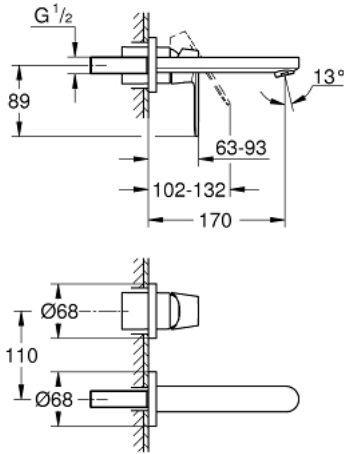

EUROSMART COSMOPOLITAN 19 381 000 مقاس صغير

وصف المنتج:

• اللون: كروم

• مثبت على الجدار

trim set for use with rough-in set 23 571 000 / 32 635 000

• من دون الجسم المخفي

• الترس المعدني

• مقبض معدني

• لمسة كروم نهائية من GROHE LongLife

• مرغي المياه القابل للتعديل GROHE AquaGuide

• المسافة الوسطى 110 مم

• بروز 170 مم

EUROSMART COSMOPOLITAN 19 381 000 خلاط حوض بفتحتين
مقاس صغير

قطع الغيار:

1: مقبض (رقم الطلب: 46684000)

2: محافظ على استقامة التدفق (رقم الطلب: 64451000)

3: تطويلة* (رقم الطلب: 46627000)

* إكسسوارات اختيارية