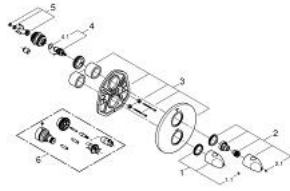

VERIS 19 369 000 خلاط دش ترموستاتي

قطع الغيار:

1: مقبض معدني (رقم الطلب: 47729000)

1.1: غطاء تغطية (رقم الطلب: 4781800M)

2: مقبض غلق بزر اقتصادي (رقم الطلب: 47813000)

2.1: غطاء تغطية (رقم الطلب: 4781800M)

3: غطاء مثقوب من المنتصف (رقم الطلب: 47817000)

4: جزء علوي سيراميك 1/2 بوصة (رقم الطلب: 45346000)

4.1: حلقة دائرية بقطر 18.2 x قطر (رقم الطلب: 0392400M) 1.7

5: مهين (رقم الطلب: 12702000)

6: طقم تطويلة 27.5 ملم* (رقم الطلب: 47780000)*

* إكسسوارات* اختيارية*