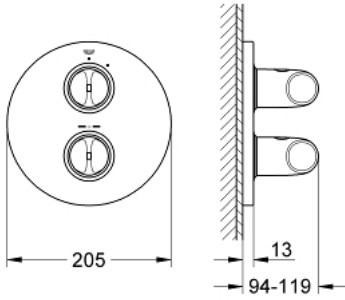

وصف المنتج:

• اللون: كروم

• معد للتثبيت النهائي ل

• GROHE Rapido T 35 500 000/35 050 000

• من دون الجسم المخفي

• لمسة كروم نهائية من GROHE LongLife

• GROHE SafeStop Plus optional temperature limiter at 43°C included

• القابلة للتعديل بشكل منفرد)

• مقبض المقدار مع GROHE EcoButton (زر التوفير بسدادة التوفير

• الأجزاء الرأسية من سيراميك الكاربودور 1 1/2 بوصة، 180 درجة

• GROHE QuickFix شمسة بعازل عمود مغطى وتركيب مخفي

• الترس المعدني

• مقابض معدنية