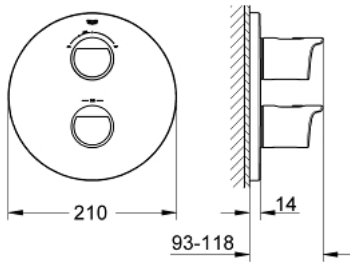

• GROHE EcoButton - مدمج (زر توفير مع إيقاف الدش للتوفير)

• #NAME?

• #NAME?

• من دون الجسم المخفي

GROHTHERM 2000 19 355 ترموستات بمحوّل مدمج باتجاهين <BR /> <للحمام أو الدش بأكثر من مخرج  
001

قطع الغيار:

- 1: مقبض (رقم الطلب: 47920000)
- 1.1: غطاء تغطية (رقم الطلب: 4791900M)
- 2: مقبض غلق (رقم الطلب: 47921000)
- 2.1: غطاء تغطية (رقم الطلب: 4791900M)
- 3: غطاء منقوب من المنتصف (رقم الطلب: 47810000)
- 4: حلقة إيقاف (رقم الطلب: 47922000)
- 5: مقيد ماء (رقم الطلب: 47364000)
- 6: مهيئ (رقم الطلب: 12701000)
- 7: طقم تطويلة 27.5 ملم\* (رقم الطلب: 47781000)
- 8: موسع مقبض\* (رقم الطلب: 19332000)