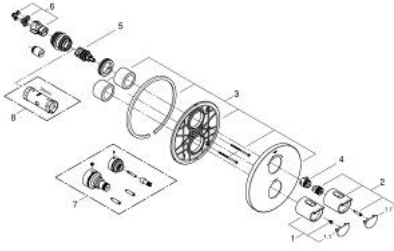

• GROHE EcoButton - مدمج (زر توفير مع إيقاف الدش للتوفير)

• #NAME?

• #NAME?

• من دون الجسم المخفي

GROHTHERM 2000 19 355 ترموستات بمحوّل مدمج باتجاهين <BR /> <للحمام أو الدش بأكثر من مخرج  
001

قطع الغيار:

- 1: مقبض (رقم الطلب: 47920000)
- 1.1: غطاء تغطية (رقم الطلب: 4791900M)
- 2: مقبض غلق (رقم الطلب: 47921000)
- 2.1: غطاء تغطية (رقم الطلب: 4791900M)
- 3: غطاء منقوب من المنتصف (رقم الطلب: 47810000)
- 4: حلقة إيقاف (رقم الطلب: 47922000)
- 5: مقيد ماء (رقم الطلب: 47364000)
- 6: مهيئ (رقم الطلب: 12701000)
- 7: طقم تطويلة 27.5 ملم\* (رقم الطلب: 47781000)
- 8: موسع مقبض\* (رقم الطلب: 19332000)