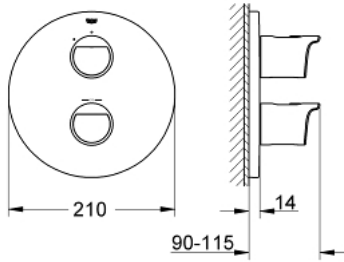

• الجزء الرأسي من سيراميك الكاربودور 1 1/2 بوصة، 180 درجة

• من دون الجسم المخفي

GROHTHERM 2000 19 354 001 خلاط دش ترموستاتي

قطع الغيار:

1: مقبض (47920000 رقم الطلب:-)

1.1: غطاء تغطية (4791900M رقم الطلب:-)

2: غطاء متقوب من المنتصف (47809000 رقم الطلب:-)

3: سداة (10093000 رقم الطلب:-)

4: جزء علوي سيراميك 1/2 بوصة (45346000 رقم الطلب:-)

4.1: حلقة دائرية بقطر 18.2 x قطر (0392400M رقم الطلب:-) 1.7

5: مهن (12702000 رقم الطلب:-)

6: طقم تطويلة 27.5 ملم* (47780000 رقم الطلب:-)

* إكسسوارات اختيارية*