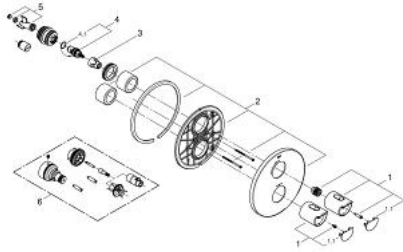

• GROHE Aqua Paddles، مقابض مريحة في الإمساك بها

• زر أمان GROHE SafeStop عند 38 °م

• GROHE SafeStop Plus optional temperature limiter at 43°C included

القابلة للتعديل بشكل منفرد)

• مقبض المقدار مع GROHE EcoButton (زر التوفير بسدادة التوفير

• الجزء الرأسي من سيراميك الكاربودور 1 1/2 بوصة، 180 درجة

• من دون الجسم المخفي

GROHTHERM 2000 19 354 001 خلاط دش ترموستاتي

قطع الغيار:

1: مقبض (47920000 رقم الطلب:-)

1.1: غطاء تغطية (4791900M رقم الطلب:-)

2: غطاء متقوب من المنتصف (47809000 رقم الطلب:-)

3: سداة (10093000 رقم الطلب:-)

4: جزء علوي سيراميك 1/2 بوصة (45346000 رقم الطلب:-)

4.1: حلقة دائرية بقطر 18.2 x قطر (0392400M رقم الطلب:-) 1.7

5: مهن (12702000 رقم الطلب:-)