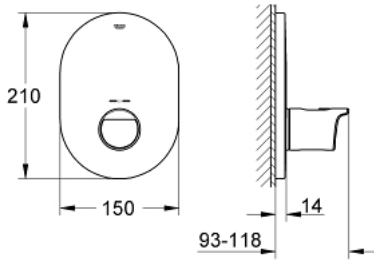

وصف المنتج:

• اللون: كروم

• معد للثبيت النهائي ل

• GROHE Rapido T 35 500 000

• GROHE QuickFix شمسة بعازل عمود مغطى وتركيب مخفي

• لمسة كروم نهائية من GROHE LongLife

• GROHE Aqua Paddles، مقابض مريحة في الإمساك بها

• زر أمان GROHE SafeStop عند 38 ° م

• GROHE SafeStop Plus optional temperature limiter at 43°C included

• من دون الجسم المخفي