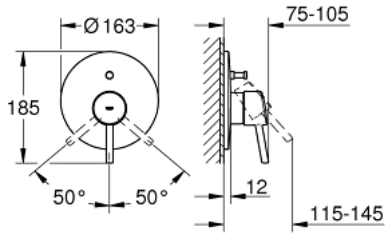

CONCETTO 19 346 001 خلاط لحوض الاستحمام بمقبض واحد

وصف المنتج:

• اللون: كروم

• trim set for use with rough-in box 33 963 001 or 33 965 001

• من دون الجسم المخفي

• مقبض معدني

• لمسة كروم نهائية من GROHE LongLife

• محول آلي: حمام/دش

• عازل الترس والعامود

• شمسة جدارية

• إقران مغطى

CONCETTO 19 346 001 خلاط لحوض الاستحمام بمقبض واحد

قطع الغيار:

1: مقبض (46723000 رقم الطلب).

2: غطاء مثقوب من المنتصف (46905000 رقم الطلب).