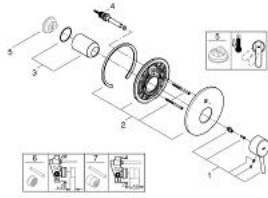

CONCETTO 19 346 001 خلاط لحوض الاستحمام بمقبض واحد

وصف المنتج:

• اللون: كروم

• trim set for use with rough-in box 33 963 001 or 33 965 001

• من دون الجسم المخفي

• مقبض معدني

• لمسة كروم نهائية من GROHE LongLife

• محول آلي: حمام/دش

• عازل الترس والعامود

• شمسة جدارية

• إقران مغطى

CONCETTO 19 346 001 خلاط لحوض الاستحمام بمقبض واحد

قطع الغيار:

1: مقبض (46723000 رقم الطلب).

2: غطاء مثقوب من المنتصف (46905000 رقم الطلب).