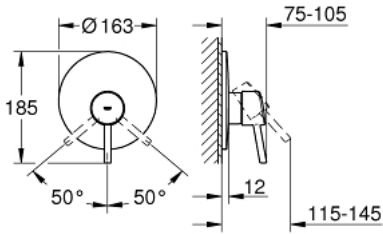

CONCETTO 19 345 001 خلاط الدش المزود بمقبض فردي

وصف المنتج:

• اللون: كروم

• trim set for use with rough-in box 33 963 001, 33 964 001, 33 965 001

• من دون الجسم المخفي

• مقبض معدني

• لمسة كروم نهائية من GROHE LongLife

• عازل الترس والعامود

• شمسة جدارية

• تثبيت مغطى

CONCETTO 19 345 001 خلاط الدش المزود بمقبض فردي

قطع الغيار:

1: مقبض (رقم الطلب: 46723000)

2: غطاء مثقوب من المنتصف (رقم الطلب: 46904000)

3: غطاء (رقم الطلب: 06874000)