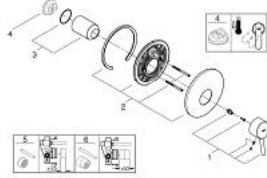

CONCETTO 19 345 001 خلاط الدش المزود بمقبض فردي

وصف المنتج:

• اللون: كروم

• trim set for use with rough-in box 33 963 001, 33 964 001, 33 965 001

• من دون الجسم المخفي

• مقبض معدني

• لمسة كروم نهائية من GROHE LongLife

• عازل الترس والعامود

• شمسة جدارية

• تثبيت مغطى

CONCETTO 19 345 001 خلاط الدش المزود بمقبض فردي

قطع الغيار:

1: مقبض (رقم الطلب: 46723000)

2: غطاء مثقوب من المنتصف (رقم الطلب: 46904000)

3: غطاء (رقم الطلب: 06874000)