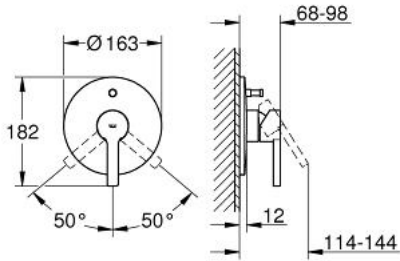

LINEARE\_ 19 297 000 خلاط لحوض الاستحمام بمقبض واحد

وصف المنتج

• اللون: كروم

• معد للثبيت النهائي ل

35 501 000 •

33 961 000 •

33 963 000 •

• من دون الجسم المخفي

## خطاط لحوض الاستحمام بمقبض واحد LINEARE\_ 19 297 000

قطعة الغيار:

1: مقبض (رقم الطلب: 46583000)

2: غطاء مثقوب من المنتصف (رقم الطلب: 46905000)

3: غطاء (رقم الطلب: 09038000)

4: محول (رقم الطلب: 46737000)

5: محدد درجة الحرارة\* (رقم الطلب: 46375000)