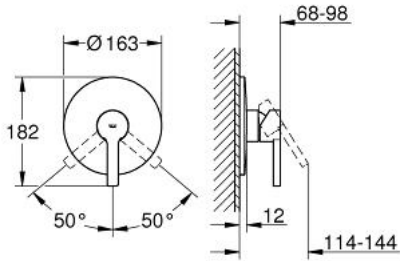

وصف المنتج

• اللون: كروم

• معد للثبيت النهائي ل

35 501 000 •

33 961 000 •

33 962 000 •

33 964 000 •

• من دون الجسم المخفي

• لمسة كروم نهائية من GROHE LongLife

• عازل الترس والعامود

• الترس المعدني

• إقران مغطى