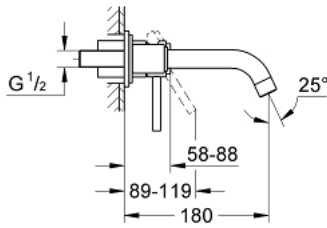

ATRIO 19 287 001 مقاس صغير

وصف المنتج:

• اللون: كروم

• مثبت على الجدار

• من دون الجسم المخفي

• trim set for use with rough-in set 23 571 000 / 32 635 000

• أغطية مثقوبة منفصلة بقطر 70 مم

• لمسة كروم نهائية من GROHE LongLife

• المسافة الوسطى 110 مم

• بروز 180 مم

Pure Freude
an Wasser

ATRIO 19 287 001 خلاط حوض بفتحتين مقاس صغير

قطع الغيار:

1: مقبض (رقم الطلب: 46635000)

2: فلتر مياه (رقم الطلب: 06574000)

3: تطويلة* (رقم الطلب: 46943000)