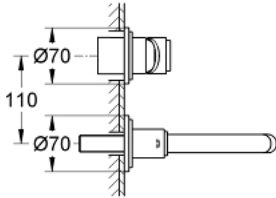

ATRIO 19 287 001 مقاس صغير

وصف المنتج:

• اللون: كروم

• مثبت على الجدار

• من دون الجسم المخفي

• trim set for use with rough-in set 23 571 000 / 32 635 000

• أغطية مثقوبة منفصلة بقطر 70 مم

• لمسة كروم نهائية من GROHE LongLife

• المسافة الوسطى 110 مم

• بروز 180 مم

Pure Freude
an Wasser

ATRIO 19 287 001 خلاط حوض بفتحتين مقاس صغير

قطع الغيار:

1: مقبض (رقم الطلب: 46635000)

2: فلتر مياه (رقم الطلب: 06574000)

3: تطويلة* (رقم الطلب: 46943000)