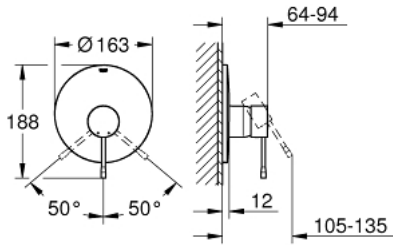

ESSENCE 19 286 001 خلاط الدش المزود بمقبض فردي

وصف المنتج:

• اللون: كروم

• rough-in set for wall mounted shower mixer

• من دون الجسم المخفي

• مقبض معدني

• لمسة كروم نهائية من GROHE LongLife

• عازل الترس والعامود

• الترس المعدني

• تثبيت مغطى

• الحد الأدنى للضغط الموصى به 1.0 بار

ESSENCE 19 286 001 خلاط الدش المزود بمقبض فردي

قطع الغيار:

1: مقبض (46915000 رقم الطلب:-)

2: غطاء مثقوب من المنتصف (46904000 رقم الطلب:-)

3: طقم تطويلة* (46343000 رقم الطلب:-)