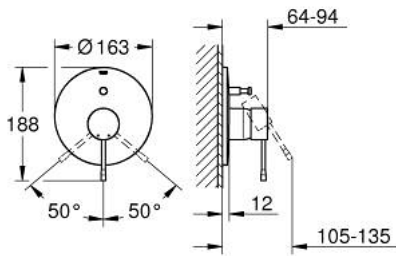

## ESSENCE 19 285 243 1 خلاط لحوض الاستحمام بمقبض واحد

وصف المنتج:

• اللون: Matte Black

• trim set for use with rough-in box 33 963 001 or 33 965 001

• من دون الجسم المخفي

• مقبض معدني

• محول آلي: حمام/دش

• عازل الترس والعامود

• الترس المعدني

• تثبيت مغطى

• الحد الأدنى للضغط الموصى به 1.0 بار

## ESSENCE 19 285 243 1 خلاط لحوض الاستحمام بمقبض واحد

قطع الغيار:

1: مقبض (رقم الطلب: 469152430)

2: escutcheon (رقم الطلب: 469052430)

3: diverter (رقم الطلب: 467372430)

4: طقم تطويلة\* (رقم الطلب: 46343000)