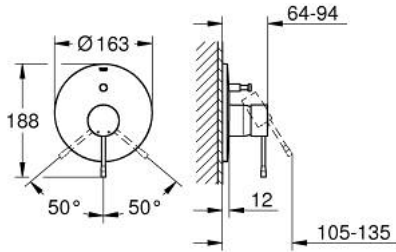

ESSENCE 19 285 001 خلاط لحوض الاستحمام بمقبض واحد

وصف المنتج:

• اللون: كروم

• trim set for use with rough-in box 33 963 001 or 33 965 001

• من دون الجسم المخفي

• مقبض معدني

• لمسة كروم نهائية من GROHE LongLife

• محول آلي: حمام/دش

• عازل الترس والعامود

• الترس المعدني

• تثبيت مغطى

• الحد الأدنى للضغط الموصى به 1.0 بار

ESSENCE 19 285 001 خلاط لحوض الاستحمام بمقبض واحد

قطع الغيار:

1: مقبض (46915000 رقم الطلب:-)