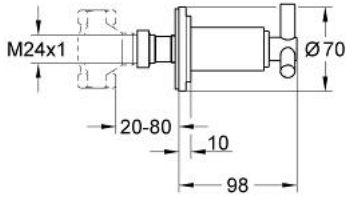

Pure Freude
an Wasser

ATRIO 19 069 000 جزء مكشوف لصمام مخفي

وصف المنتج:

• اللون: كروم

• 35 028 000

• يلائم صمامات GROHE المخفية، 1/2 بوصة، 3/4 بوصة، 1 بوصة

• لمسة كروم نهائية من GROHE LongLife

• 20-80 مم

• غطاء مثقوب بعازل جداري قابل للربط

• بمقبض Ypsilon

ATRIO 19 069 000 جزء مكشوف لصمام مخفي

قطع الغيار:

1: مقبض Atrio Ypsilon (رقم الطلب: 45603000)

1.1: طقم بديل للتثبيت (رقم الطلب: 45605000)

2: تطويلة للمحور (رقم الطلب: 45607000)

3: غطاء مثقوب من المنتصف (رقم الطلب: 45608000)

4: طقم تطويلة 80 ملم (رقم الطلب: 45202000)

5: طقم تطويلة 200 ملم* (رقم الطلب: 45203000)*

* إكسسوارات اختيارية*