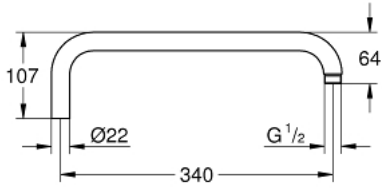

RAINSHOWER 14 014 000 ذراع دش لنظم الدش

وصف المنتج:

• اللون: كروم

• الخامة: معدن

• بروز 340 مم

• المسافة من الجدار 390 مم

• لولبة الوصلة "1/2" 061#&

• لمسة كروم نهائية من GROHE LongLife