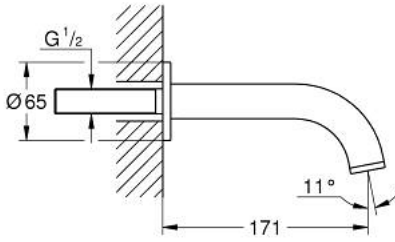

## صنبور بانيو ATRIO 13 487 MS0

وصف المنتج

• اللون: satin steel

• مثبت على الجدار

• لمسة نهائية من GROHE LongLife

• مرغي المياه

• projection 171 mm

• الحد الأدنى للضغط الموصى به 1.0 بار

Pure Freude  
an Wasser

صنيور بانيو ATRIO 13 487 MS0

قطع الغيار:

1: فلتر مياه (رقم الطلب: 13926000)