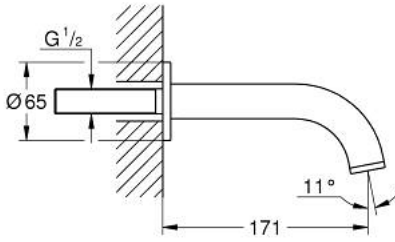

## صنبور بانيو ATRIO 13 487 MG0

وصف المنتج

- اللون: satin graphite
- مثبت على الجدار
- لمسة نهائية من GROHE LongLife
- مرغي المياه
- projection 171 mm
- الحد الأدنى للضغط الموصى به 1.0 بار

Pure Freude  
an Wasser

صنبور بانيو ATRIO 13 487 MG0

قطع الغيار:

1: فلتر مياه (رقم الطلب: 13926000)