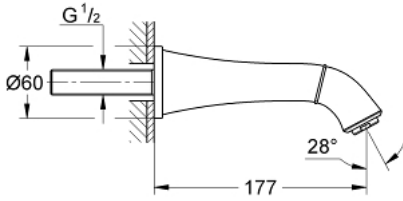

## GRANDERA 13 484 00F صنوبر بانيو

وصف المنتج

- اللون: كروم
- مثبت على الجدار
- لمسة كروم نهائية من GROHE LongLife
- مرغي المياه
- بروز 177 مم
- الحد الأدنى للضغط الموصى به 1.0 بار

Pure Freude  
an Wasser

صنوبر بانيو GRANDERA 13 484 00F

قطع الغيار:

1: flow control (رقم الطلب: 48671000)