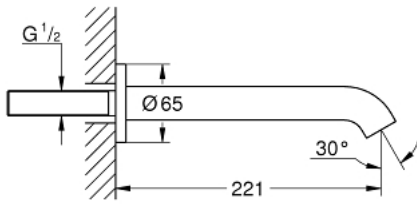

Pure Freude
an Wasser

ESSENCE 13 449 DL1 صنوبر بانيو

وصف المنتج

• اللون: brushed warm sunset

• مثبت على الجدار

• مرغي المياه

• سلك ذكري 1/2 بوصة

• بروز 221 مم

• لمسة نهائية من GROHE LongLife

Pure Freude
an Wasser

صنبور بانيو ESSENCE 13 449 DL1

قطع الغيار:

1: فلتر مياه (رقم الطلب: 13926000)