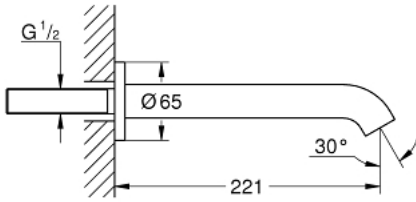

## صنبور بانيو ESSENCE 13 449 DC1

وصف المنتج

• اللون: supersteel

• مثبت على الجدار

• مرغي المياه

• سلك ذكري 1/2 بوصة

• بروز 221 مم

• لمسة نهائية من GROHE LongLife