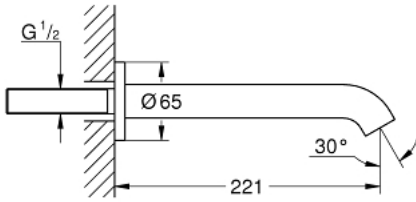

Pure Freude
an Wasser

صنبور بانيو ESSENCE 13 449 AL1

وصف المنتج:

- اللون: brushed hard graphite
- مثبت على الجدار
- مرغي المياه
- سلك ذكري 1/2 بوصة
- بروز 221 مم
- لمسة نهائية من GROHE LongLife

Pure Freude
an Wasser

صنبور بانيو ESSENCE 13 449 AL1

قطع الغيار:

1: فلتر مياه (رقم الطلب: 13926000)