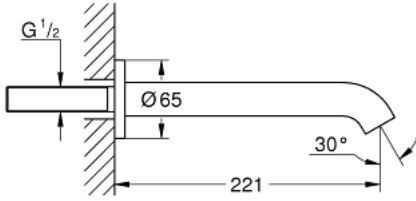

## صنبور بانيو ESSENCE 13 449 001

وصف المنتج:

- اللون: كروم
- مثبت على الجدار
- مرغي المياه
- سلك ذكري 1/2 بوصة
- لمسة كروم نهائية من GROHE LongLife
- بروز 221 مم

Pure Freude  
an Wasser

صنبور بانيو ESSENCE 13 449 001

قطع الغيار:

1: فلتر مياه (رقم الطلب: 13926000)