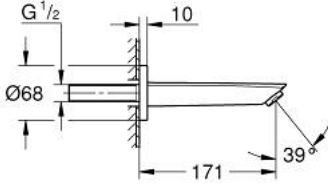

صنبور بانيو EUROSMART 13 448 003

وصف المنتج:

• اللون: كروم

• مثبت على الجدار

• لمسة كروم نهائية من GROHE LongLife

• مرغي المياه

• سلك ذكري 1/2 بوصة

• projection 171 mm

• الحد الأدنى للضغط الموصى به 1.0 بار

Pure Freude
an Wasser

صنبور بانيو EUROSMART 13 448 003

قطع الغيار:

1: فلتر مياه (رقم الطلب: 13952000)

2: وردة عزل (رقم الطلب: 0128200M)