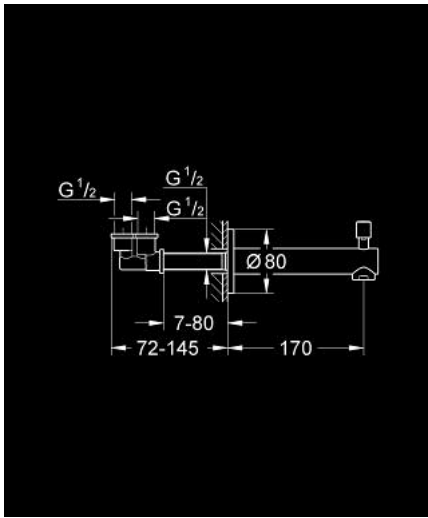

## CONCETTO 13 281 001 صباب بانيو الاستحمام بمحوسل

وصف المنتج:

• اللون: كروم

• مثبت على الجدار

• لمسة كروم نهائية من GROHE LongLife

• مرغي المياه

• محول آلي: حمام/دش

• سلك ذكري 1/2 بوصة