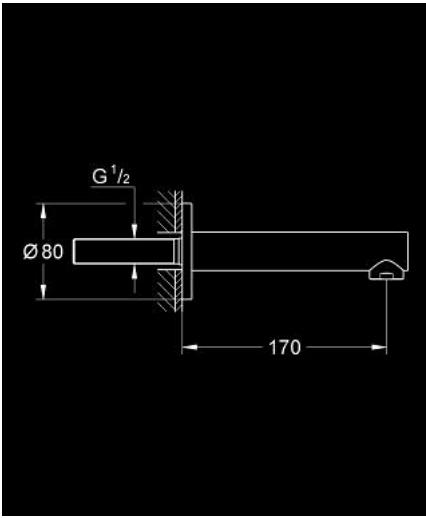

## CONCETTO 13 280 001 صنوبر بانينو

وصف المنتج:

- اللون: كروم
- مثبت على الجدار
- لمسة كروم نهائية من GROHE LongLife
- مرغي المياه
- سلك ذكري 1/2 بوصة
- الحد الأدنى للضغط الموصى به 1.0 بار

صنبور بانيو CONCETTO 13 280 001

قطع الغيار:

1: Sistra (رقم الطلب: 07899000)

2: وردة عزل (رقم الطلب: 0128200M)