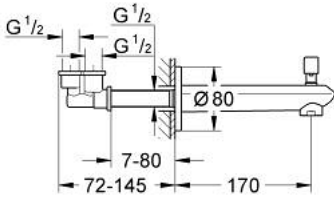

• بروز 170 مم