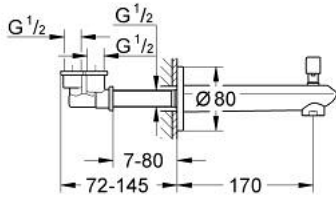

Pure Freude
an Wasser

صنبور بانينو EURODISC COSMOPOLITAN 13 279 MG2

وصف المنتج:

- اللون: satin graphite
- مثبت على الجدار
- لمسة نهائية من GROHE LongLife
- مرعي المياه
- محول آلي: حمام/دش
- سلك ذكري 1/2 بوصة
- بروز 170 مم

صنبور بانينو EURODISC COSMOPOLITAN 13 279 MG2

قطع الغيار:

1: diverter knob (الطلب رقم: 48022MG0)

1.1: diverter knob (الطلب رقم: 64309MG0)

2: طقم بديل لصمام دوار (الطلب رقم: 48023000)

3: flow straightener (الطلب رقم: 48063MG0)