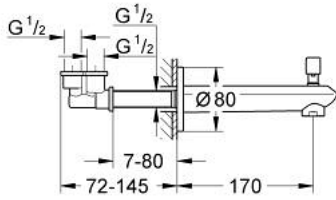

• سلك ذكري 1/2 بوصة

• بروز 170 مم

صنوبر بانيو EURODISC COSMOPOLITAN 13 279 002

قطعة الغيار:

1: مقبض محول (رقم الطلب: 48022000).

1.1: مقبض محول (رقم الطلب: 64309000).

2: طقم بديل لصمام دوار (رقم الطلب: 48023000).