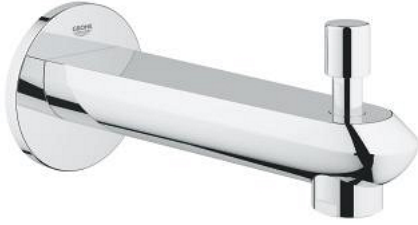

Pure Freude
an Wasser

صنبور بانينو EURODISC COSMOPOLITAN 13 279 002

وصف المنتج:

• اللون: كروم

• مثبت على الجدار

• لمسة كروم نهائية من GROHE LongLife

• مرعي المياه

• محول آلي: حمام/دش

• سلك ذكري 1/2 بوصة

• بروز 170 مم

صنوبر بانيو EURODISC COSMOPOLITAN 13 279 002

قطعة الغيار:

1: مقبض محول (رقم الطلب: 48022000).

1.1: مقبض محول (رقم الطلب: 64309000).

2: طقم بديل لصمام دوار (رقم الطلب: 48023000).