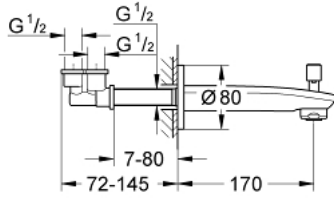

• سلك ذكري 1/2 بوصة

• بروز 170 مم

EUROSTYLE COSMOPOLITAN 13 277 002 صنبور بانيو

قطع الغيار:

1: مقبض محول (رقم الطلب: 48022000).

1.1: مقبض محول (رقم الطلب: 64309000).

2: طقم بديل لصمام دوار (رقم الطلب: 48023000).