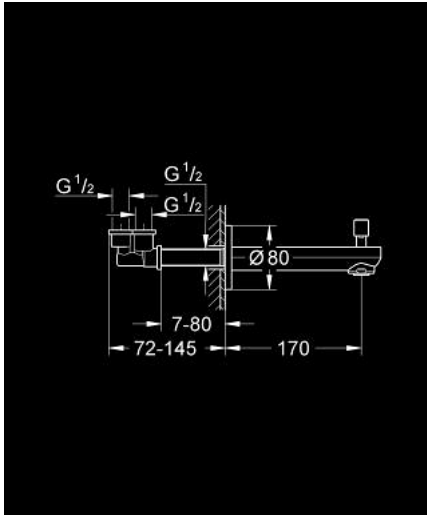

## صنبور بانينو EUROSART COSMOPOLITAN 13 262 000

وصف المنتج:

• اللون: كروم

• مثبت على الجدار

• لمسة كروم نهائية من GROHE LongLife

• مرغي المياه

• محول آلي: حمام/دش

• سلك ذكري 1/2 بوصة

• بروز 170 مم

صنبور بانيو EUROSART COSMOPOLITAN 13 262 000

قطع الغيار:

1: مقبض محول (رقم الطلب: 48022000).

1.1: مقبض محول (رقم الطلب: 64309000).

2: طقم بديل لصمام دوار (رقم الطلب: 48023000).

3: محافظ على استقامة التدفق (رقم الطلب: 48024000).